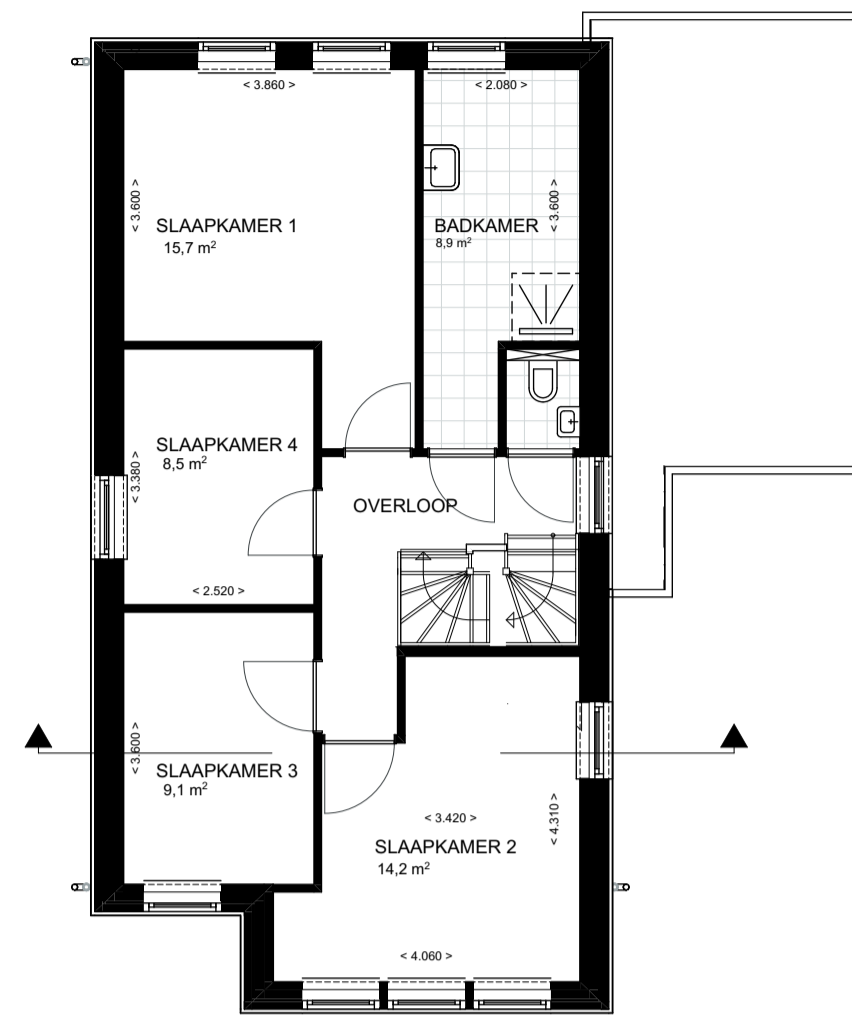

BEGANE GROND

1e VERDIEPING

2e VERDIEPING

IMPRESSIE VOORZIJDE

VOORGEVEL

ZIJGEVEL RECHTS

DOORSNEDE

IMPRESSIE ACHTERZIJDE

ACHTERGEVEL

ZIJGEVEL LINKS

VERKOOPTEKENING: VK-04 (concept)
 WONINGTYPE: B-04
 BOUWNUMMER 04