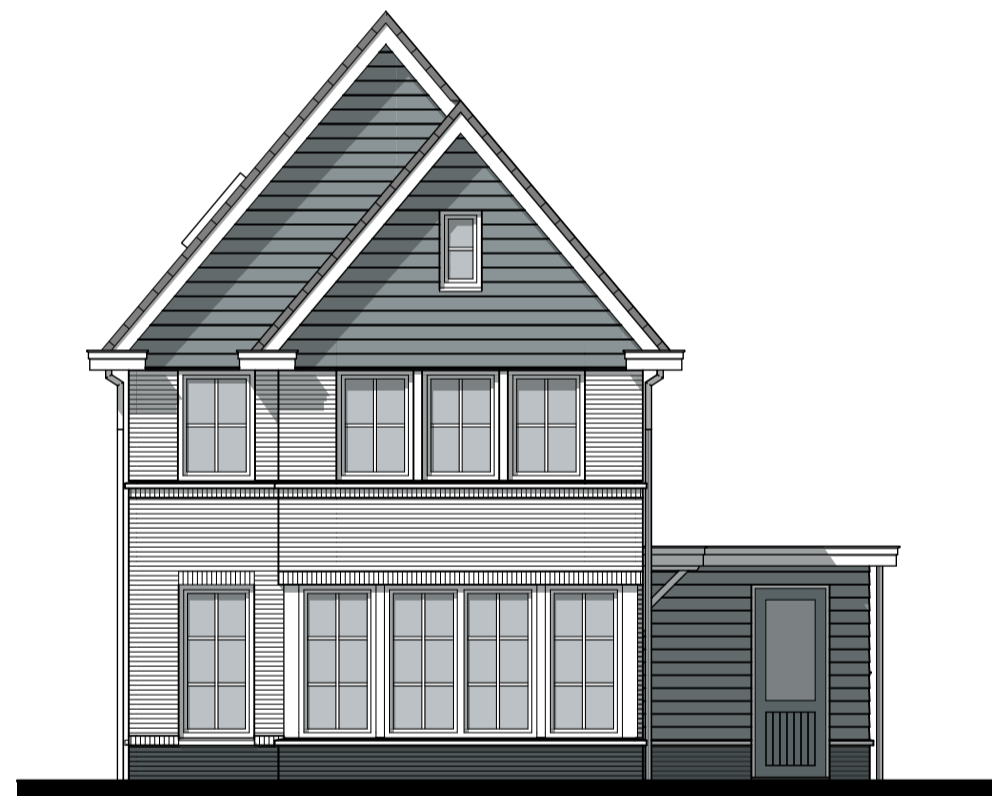

BEGANE GROND

1e VERDIEPING

2e VERDIEPING

IMPRESSIE VOORZIJDE

VOORGEVEL

ZIJGEVEL RECHTS

DOORSNEDE

IMPRESSIE ACHTERZIJDE

ACHTERGEVEL

ZIJGEVEL LINKS

VERKOOPTEKENING: VK-04 (concept)
 WONINGTYPE: B-04
 BOUWNUMMER 04