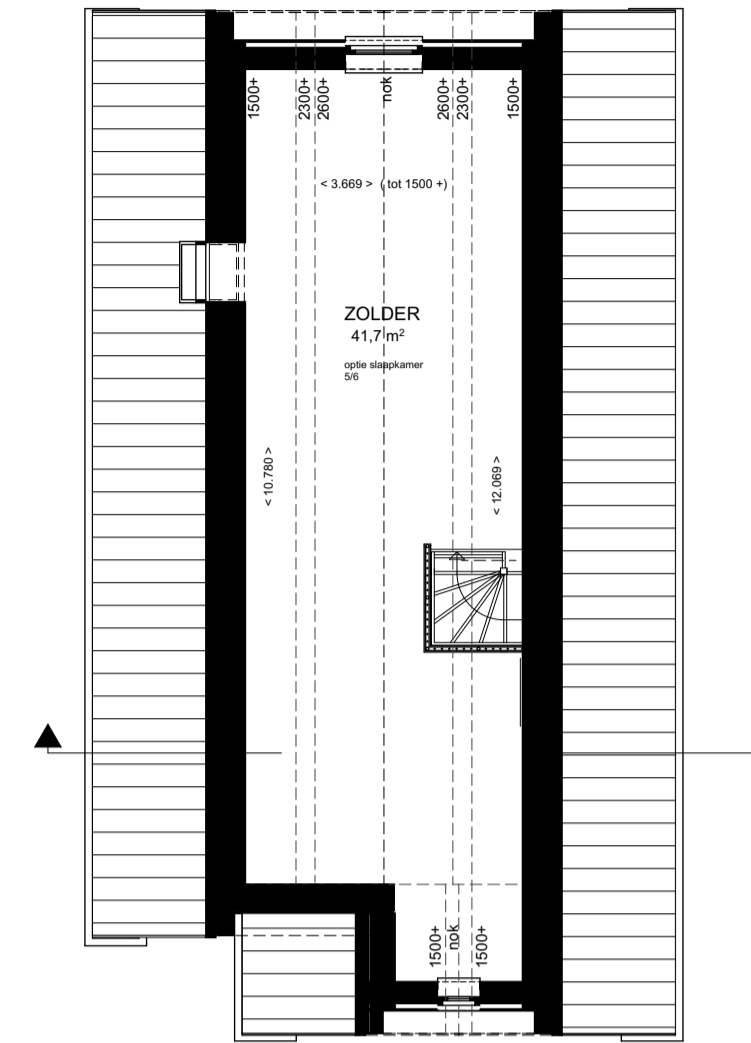

BEGANE GROND

1e VERDIEPING

2e VERDIEPING

IMPRESSIE VOORZIJDE

VOORGEVEL

ZIJGEVEL RECHTS

DOORSNEDE

IMPRESSIE ACHTERZIJDE

ACHTERGEVEL

ZIJGEVEL LINKS

VERKOOPTEKENING: VK-04 (concept)
 WONINGTYPE: B-04
 BOUWNUMMER 04