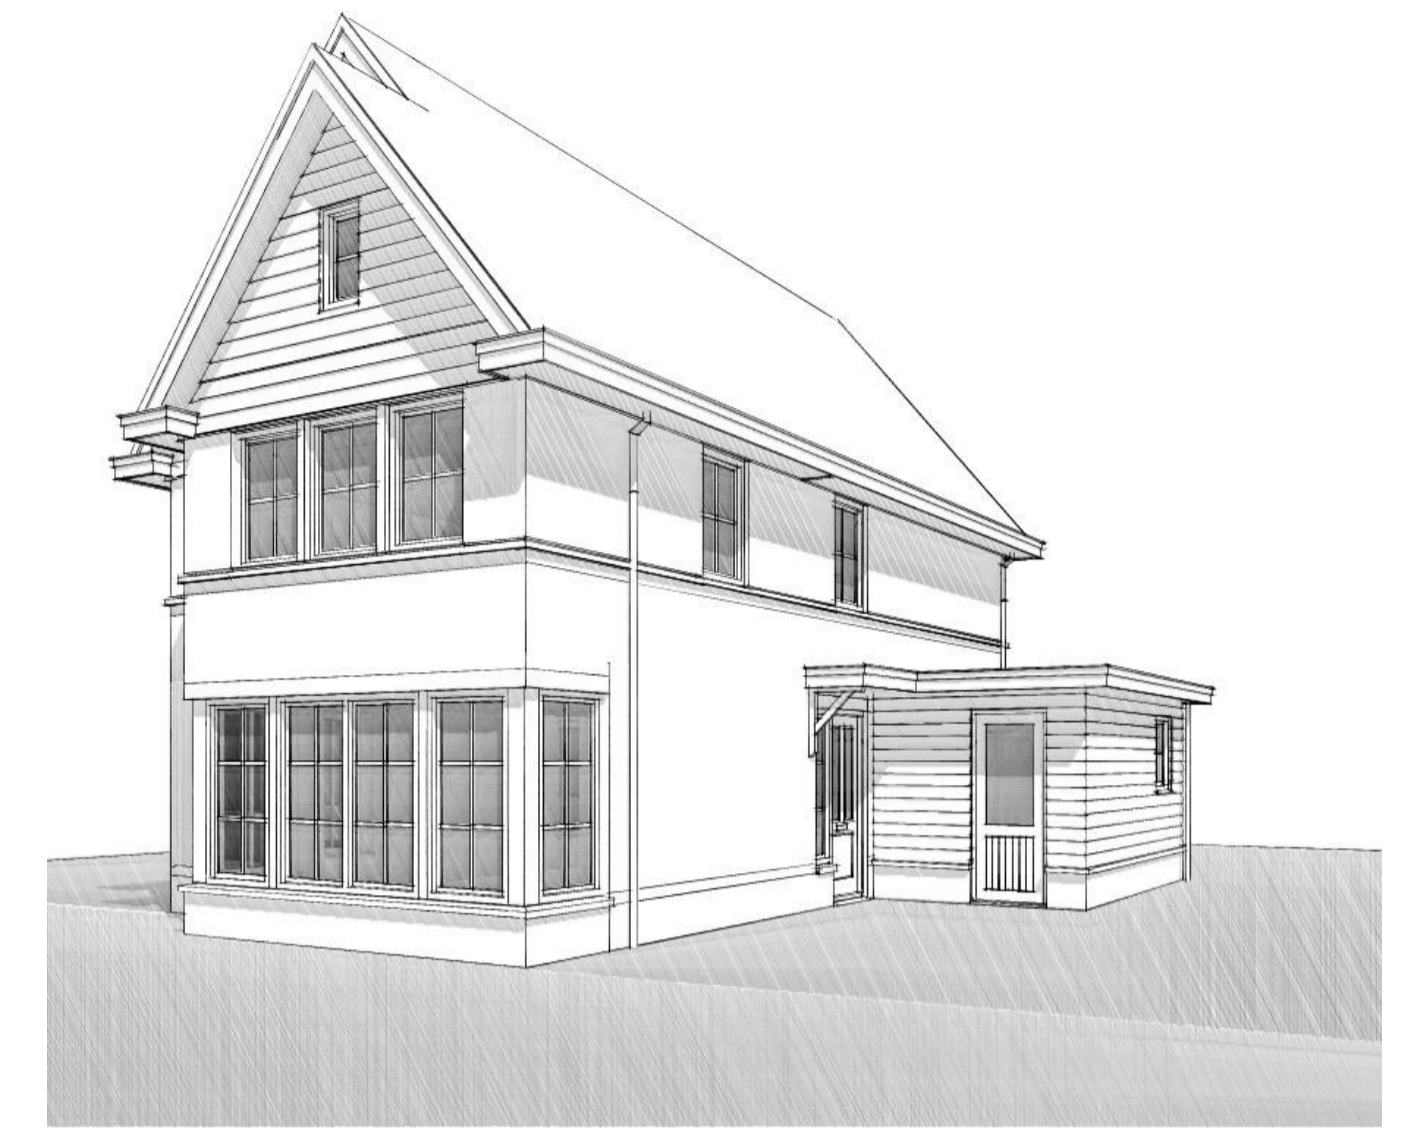

BEGANE GROND

1e VERDIEPING

2e VERDIEPING

IMPRESSIE VOORZIJDE

VOORGEVEL

ZIJGEVEL RECHTS

DOORSNEDE

IMPRESSIE ACHTERZIJDE

ACHTERGEVEL

ZIJGEVEL LINKS

VERKOOPTEKENING: VK-04 (concept)
 WONINGTYPE: B-04
 BOUWNUMMER 04